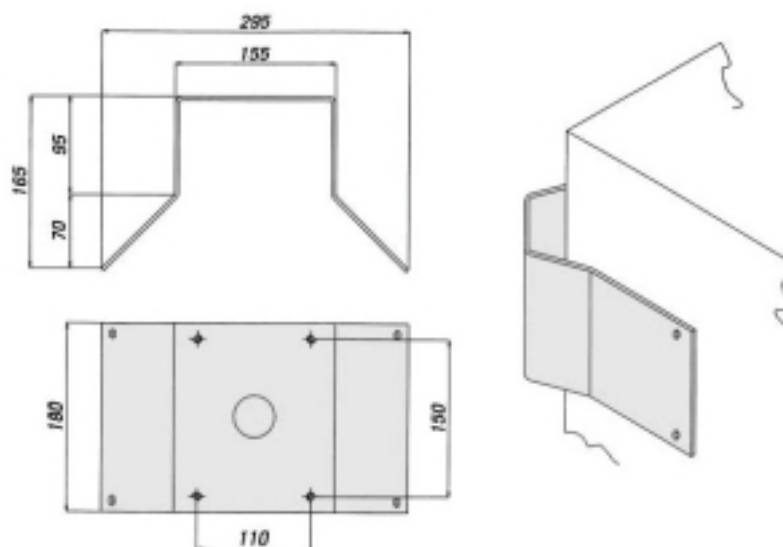

### Adaptateur pour poteau

REF : 1020 0620

Matériau : Aluminium

Diamètres de poteau : 80 à 150 mm

### Adaptateur d'angle

Ref : 1020 0621

Matériau : Aluminium

Mardel Image – SAS au capital de 314 280 euros

siège social – 5 rue des Briquetiers – ZA Fontgrasse – 31700 BLAGNAC – T : 05.62.74.88.00 – F : 05.62.74.88.19