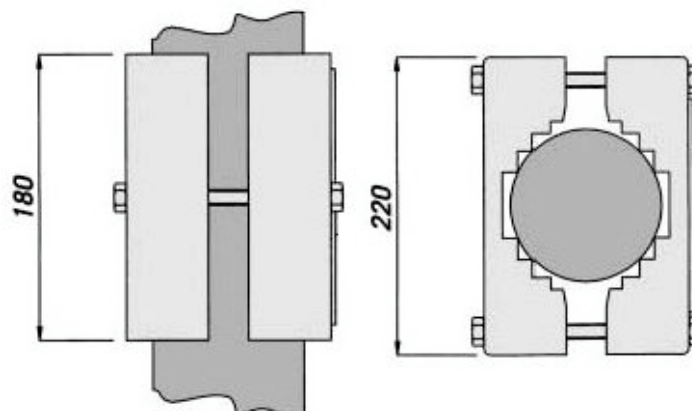

### Adaptateur pour poteau

REF : 1020 0620

Matériau : Aluminium

Diamètres de poteau : 80 à 150 mm

### Adaptateur d'angle

Ref : 1020 0621

Matériau : Aluminium

Mardel Image – SAS au capital de 314 280 euros

siège social – 5 rue des Briquetiers – ZA Fontgrasse – 31700 BLAGNAC – T : 05.62.74.88.00 – F : 05.62.74.88.19