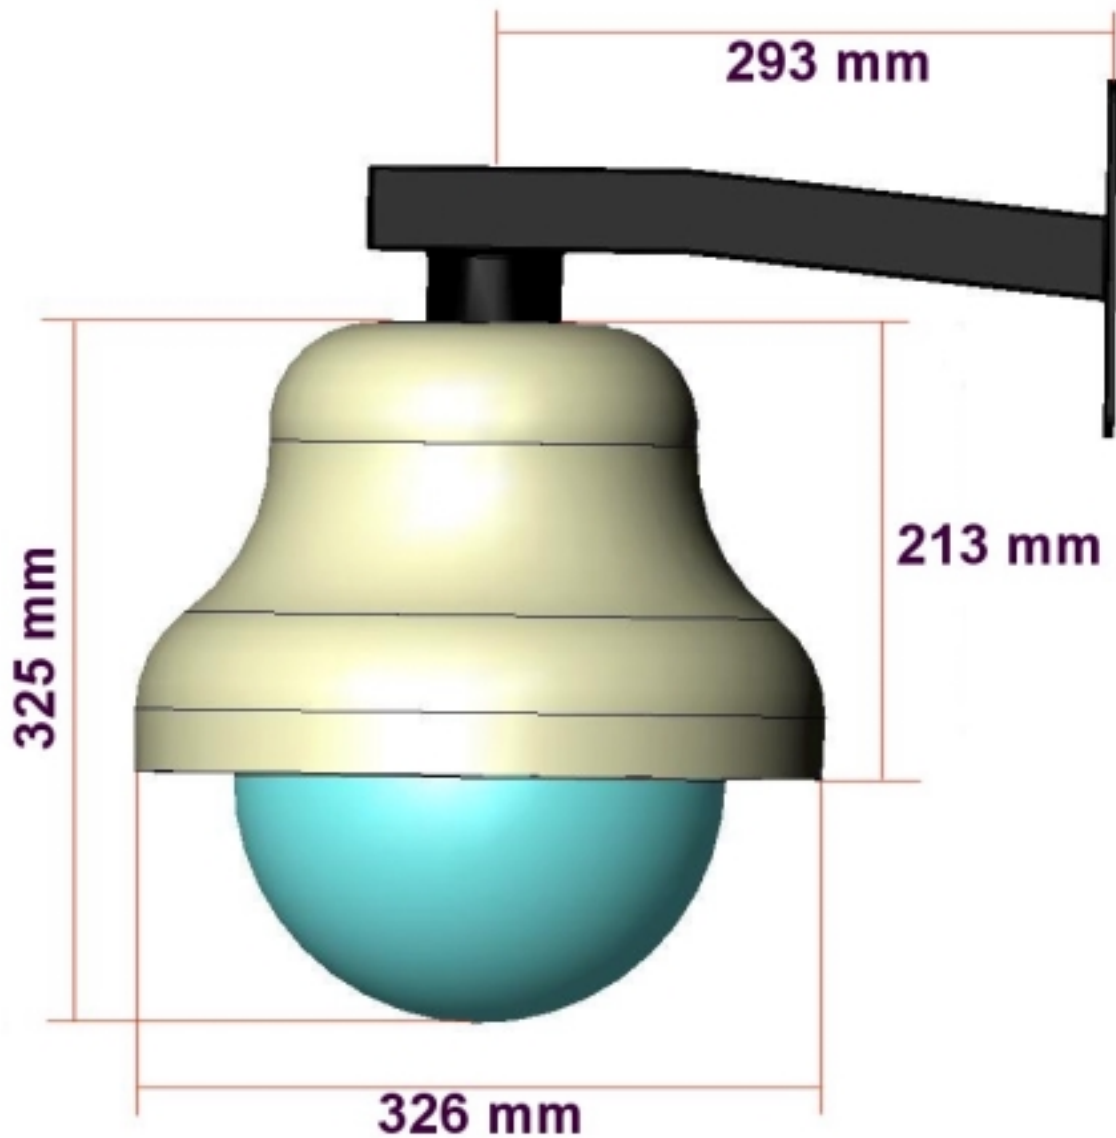

DIMENSIONS

Mardel Image – SAS au capital de 314 280 euros

siège social – 5 rue des Briquetiers – ZA Fontgrasse – 31700 BLAGNAC – T : 05.62.74.88.00 – F : 05.62.74.88.19
agence RP – 3av du Canada – LP828 –91974 COURTABOEUF – T : 01.69.18.84.91 – F : 01.69.18.84.99

.....
Documentation Non contractuelle – Peut être modifiée sans préavis ni notice