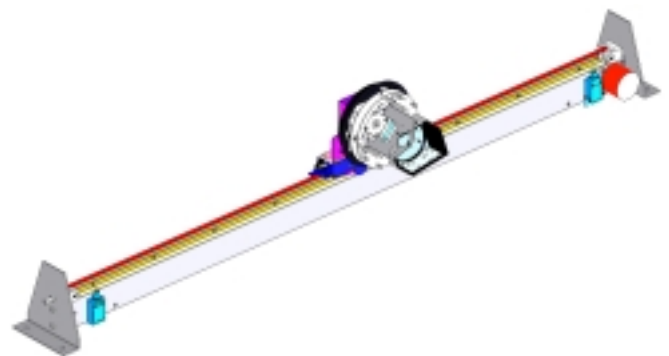

## VIEWGING : DEMONSTRATEUR

*déplacement prise de vue en téléprésence*

### Dôme VIC 1580 motorisé sur rail linéaire

- Pilotage déplacement prise de vue 4 axes  
Site , Azimut , Zoom , droite et gauche.
- Capture des mouvements de la tête de l'opérateur par capteur 3D
- Transmission des ordres de déplacement et des images par liaison informatique ETHERNET
- Gestion application informatique client-serveur
- Pilotage de la prise de vue en temps réel
- Optimisation des algorithmes de calcul des déplacements.