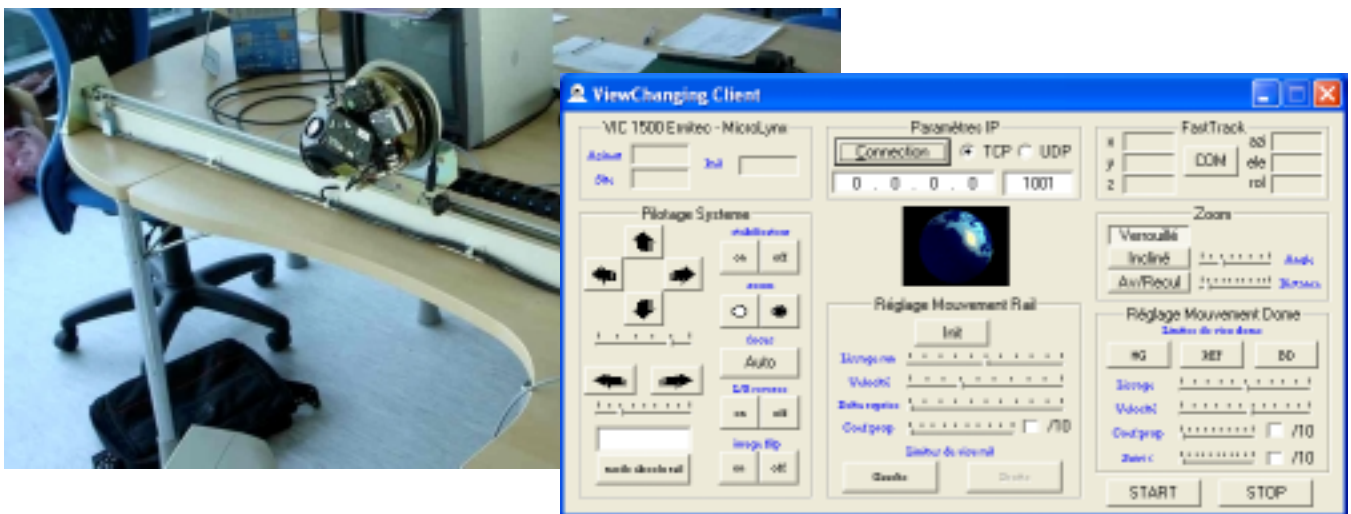

## VIEWGING : DEMONSTRATEUR

*déplacement prise de vue en téléprésence*

### Dôme VIC 1580 motorisé sur rail linéaire

- Pilotage déplacement prise de vue 4 axes  
Site , Azimut , Zoom , droite et gauche.
- Capture des mouvements de la tête de l'opérateur par capteur 3D
- Transmission des ordres de déplacement et des images par liaison informatique ETHERNET
- Gestion application informatique client-serveur
- Pilotage de la prise de vue en temps réel
- Optimisation des algorithmes de calcul des déplacements.