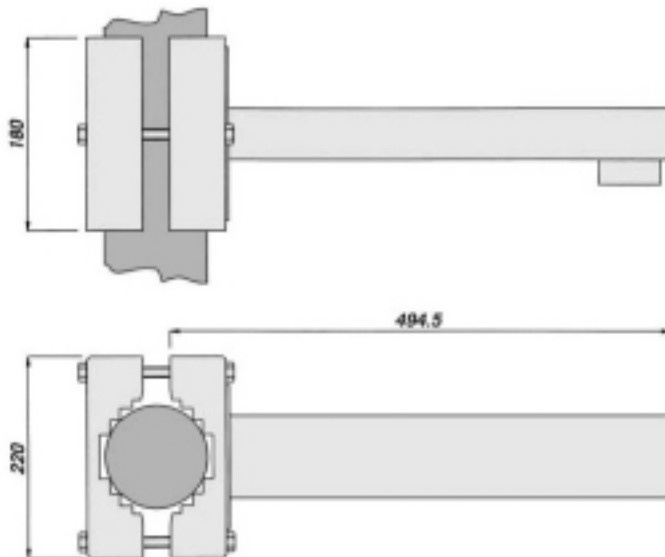

Adaptateur pour poteau

REF : 1020 0620

Matériau : Aluminium

Diamètres de poteau : 80 à 150 mm

Adaptateur d'angle

Ref : 1020 0621

Matériau : Aluminium